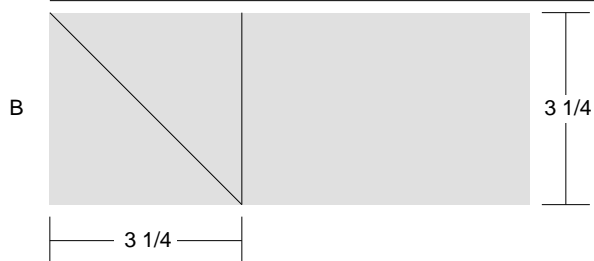

# Flower Pot (709)

Key Block (1/5 actual size)

## Cutting Diagrams