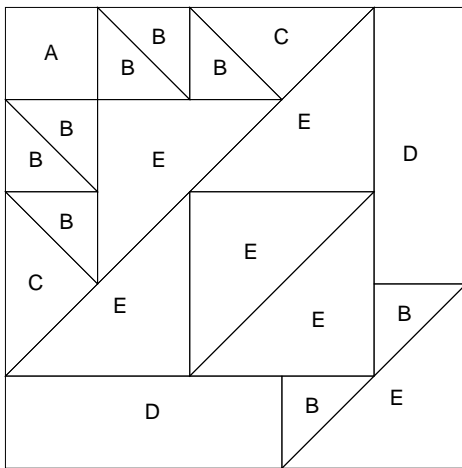

# Flower Pot (709)

Key Block (1/5 actual size)

## Cutting Diagrams