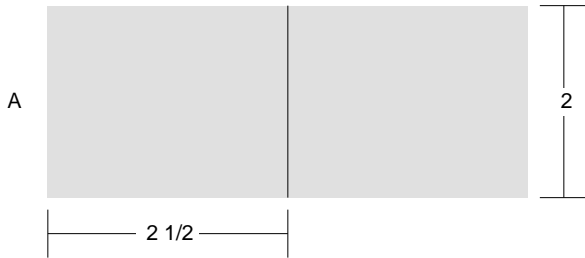

# Fat Rectangle

Key Block (41/100 actual size)

## Cutting Diagrams